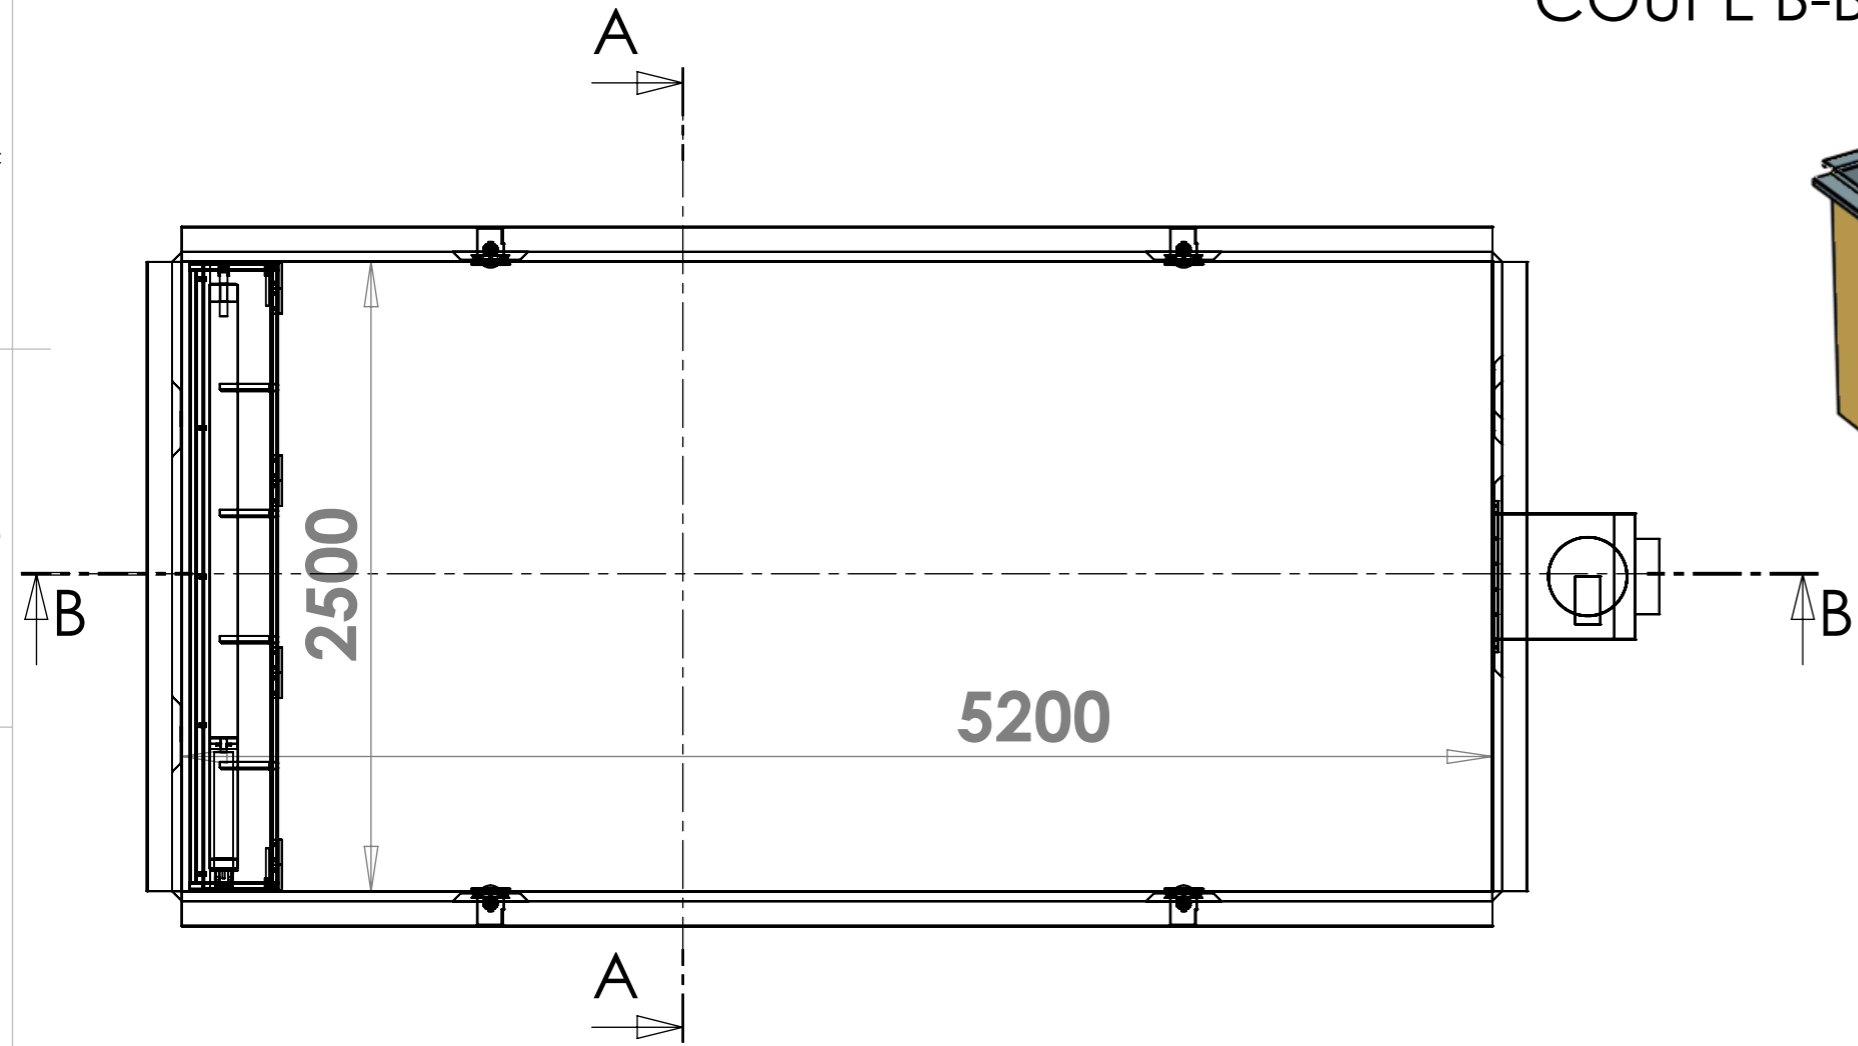

COUPE B-B

COUPE A-A

Cleerpool BVBA Kasteeldreef, 6, B-3390 Houwaart België Tél : +32(0)16 62 26 16 Fax : +32(0)16 62 25 40 Email : info@lpw.be	
TITLE:	
DWG NO.	Vita Swim 08
SCALE:1:30	A3 SHEET 1 OF 1

UNLESS OTHERWISE SPECIFIED: DIMENSIONS ARE IN MILIMETERS