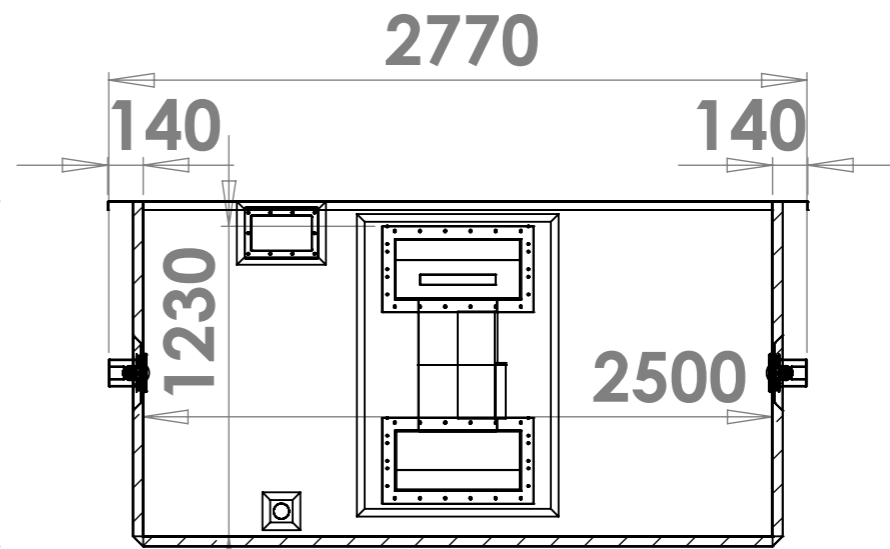

COUPE B-B

COUPE A-A

Cleerpool BVBA Kasteeldreef, 6, B-3390 Houwaart België Tél : +32(0)16 62 26 16 Fax : +32(0)16 62 25 40 Email : info@lpw.be	
TITLE:	
DWG NO.	Vita Swim 08
SCALE:1:30	A3 SHEET 1 OF 1

UNLESS OTHERWISE SPECIFIED: DIMENSIONS ARE IN MILIMETERS