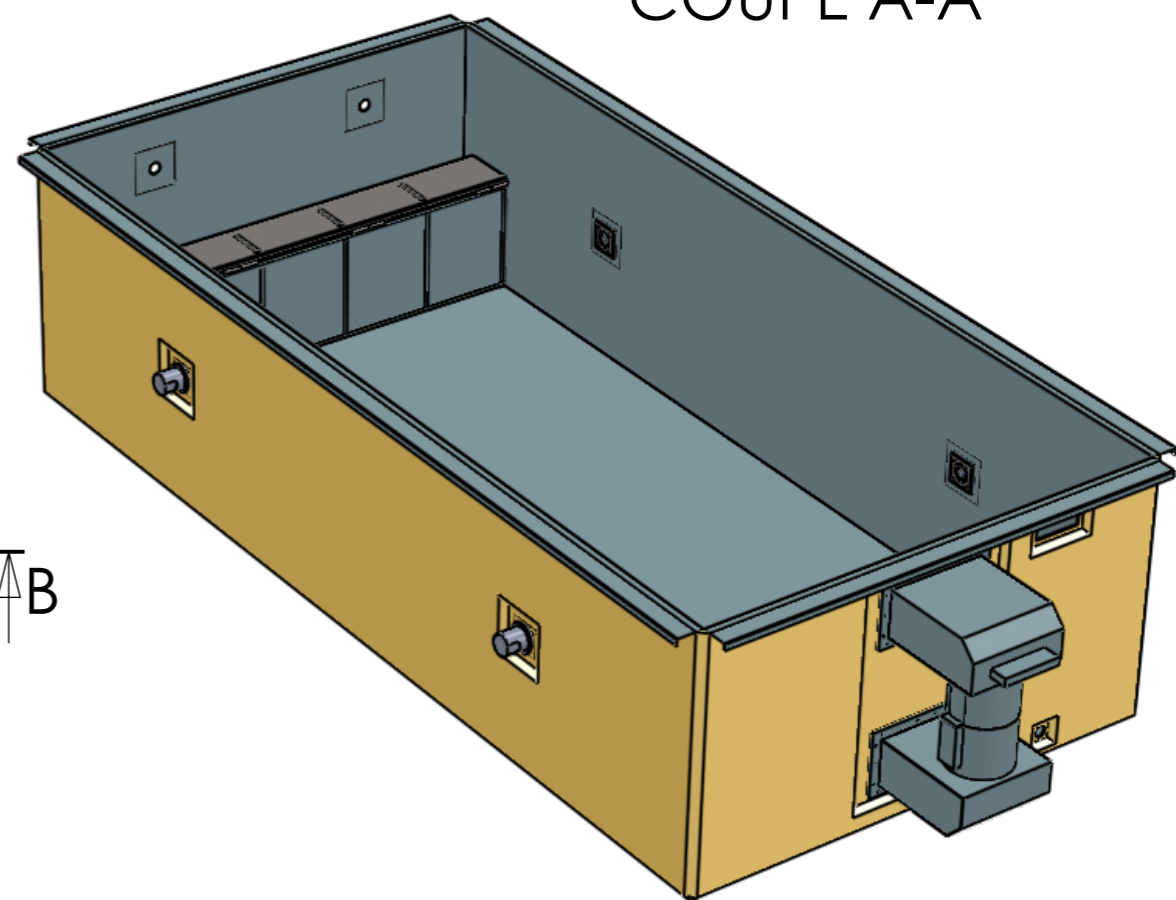

COUPE B-B

COUPE A-A

Cleerpool BVBA Kasteeldreef, 6, B-3390 Houwaart België Tél : +32(0)16 62 26 16 Fax : +32(0)16 62 25 40 Email : info@lpw.be	
TITLE:	
DWG NO.	Vita Swim 08
SCALE:1:30	A3 SHEET 1 OF 1

UNLESS OTHERWISE SPECIFIED: DIMENSIONS ARE IN MILIMETERS