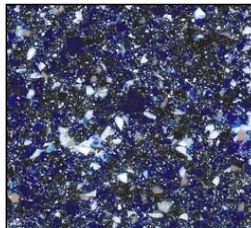

**DESERT HORIZON**

- Sunrise
- Paragon

**ECLYPSE BLACK**

- Sunrise
- Paragon

**STARRY NIGHT BLUE**

- Sunrise
- Paragon

**ETERNALWOOD CABINET**

**CINNAMON OAK**

**GREY**

**REDWOOD**

**CEDAR CABINET**

**KNOTTY CEDAR**

**CLEAR CEDAR**

**GALAXY GREEN**

- Sunrise
- Paragon

**MAJESTIC BLUE**

- Sunrise
- Paragon

**SUMMER SAPPHIRE**

- Sunrise
- Paragon

**MOONSCAPE**

- Sunrise
- Paragon

**ODYSSEY BLUE**

- Sunrise
- Paragon

**SUNSET**

- Sunrise
- Paragon

**DANUBE BLUE**

- Sunrise
- Paragon

**PEARL ALBA**

- Sunrise
- Paragon

**PEARL SHADOW**

- Sunrise
- Paragon

**CARIBBEAN BLUE**